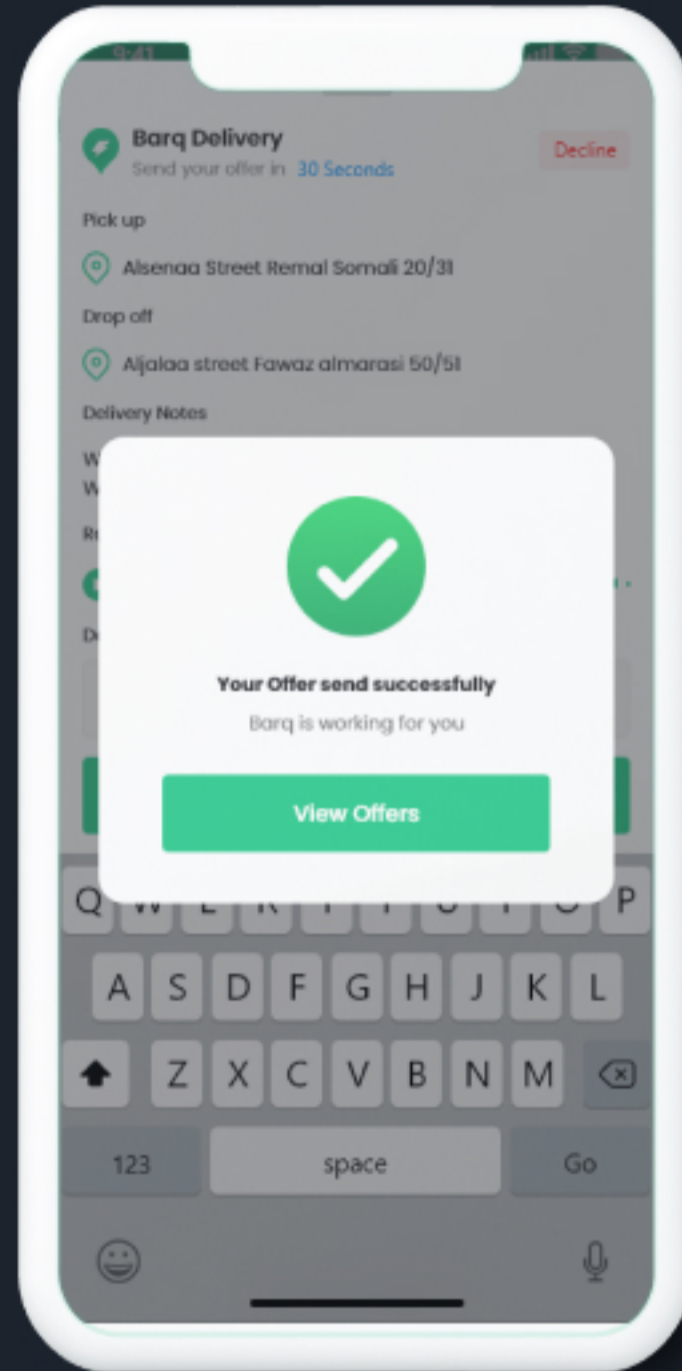

100% Native App

تطبيق المناديب المتطلبات والوظائف

الفكرة العامة

تطبيق الكتروني للهواتف المحمولة يهدف لتقديم خدمات التوصيل حيث يسمح التطبيق للعملاء بالوصول الى مزودي الخدمات مثل المتاجر والمطاعم والمقاهي او الصيدليات وطلب احتياجاتهم والحصول عليها من خلال خدمة التوصيل للمنازل عبر المناديب المشتركين في التطبيق ، مشابه لآلية تطبيق مرسول.

التطبيق يعتبر ملك بالكامل
التطوير والتحديث تطبيقاتك تلقائيا
دعم فني مستمر على مدار 24 / 7
المبلغ يدفع مرة واحدة في العمر

تطبيق

مكونات التطبيق

موقع تعريفى (Landing Page)

1

لعرض المتاجر والمطاعم او مزودي الخدمات حسب تصنيفاتهم المختلفة وتقديم طلبات التوصيل للمناديب والحصول على مشترياتهم من خلال التواصل مع المناديب والحصول على أفضل عروض التوصيل.

تطبيق للعملاء

2

وهو تطبيق يسمح للعملاء بالطلب من المطاعم، المقاهي، الصيدليات، السوبر ماركت و ارسال الطلبات إلى مناديب التوصيل و تلقي عروض التوصيل.

تطبيق المناديب

وهو تطبيق يسمح للمناديب بتلقي طلبات العملاء وتقديم عروض التوصيل ومتابعة الطلبات والحسابات المالية الخاصة بالطلبات التي قاموا بتنفيذها.

لوحة تحكم عامة للإدارة

4

للتحكم بجميع خصائص النظام ومتابعة المستخدمين،
المناديب، الطلبات والحسابات المالية

اللغات المتوفرة

التطبيق
تطبيق التوصيل للعملاء

اللغة الإنجليزية 

اللغة العربية

موقع تعريف
موقع إلكتروني خاص بتطبيقك