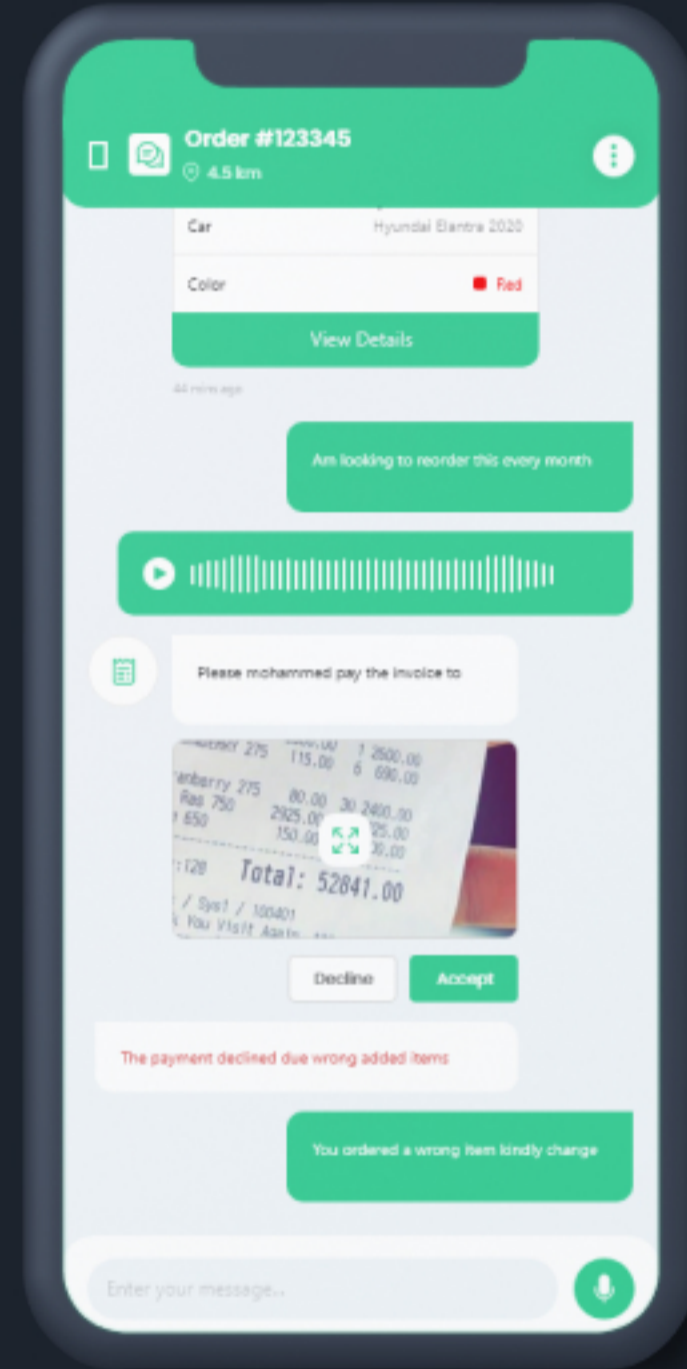

100% Native App

تطبيق المناديب المتطلبات والوظائف

الفكرة العامة

تطبيق الكتروني للهواتف المحمولة يهدف لتقديم خدمات التوصيل حيث يسمح التطبيق للعملاء بالوصول الى مزودي الخدمات مثل المتاجر والمطاعم والمقاهي او الصيدليات وطلب احتياجاتهم والحصول عليها من خلال خدمة التوصيل للمنازل عبر المناديب المشتركين في التطبيق ، مشابه لآلية تطبيق مرسول.

التطبيق يعتبر ملك بالكامل
التطوير والتحديث تطبيقاتك تلقائيا
دعم فني مستمر على مدار 24 / 7
المبلغ يدفع مرة واحدة في العمر

تطبيق

مكونات التطبيق

موقع تعريفى (Landing Page)

1

لعرض المتاجر والمطاعم او مزودي الخدمات حسب تصنيفاتهم المختلفة وتقديم طلبات التوصيل للمناديب والحصول على مشترياتهم من خلال التواصل مع المناديب والحصول على أفضل عروض التوصيل.

تطبيق للعملاء

2

وهو تطبيق يسمح للعملاء بالطلب من المطاعم، المقاهي، الصيدليات، السوبر ماركت و ارسال الطلبات إلى مناديب التوصيل و تلقي عروض التوصيل.

تطبيق المناديب

وهو تطبيق يسمح للمناديب بتلقي طلبات العملاء وتقديم عروض التوصيل ومتابعة الطلبات والحسابات المالية الخاصة بالطلبات التي قاموا بتنفيذها.

لوحة تحكم عامة للإدارة

4

للتحكم بجميع خصائص النظام ومتابعة المستخدمين،
المناديب، الطلبات والحسابات المالية

اللغات المتوفرة

التطبيق
تطبيق التوصيل للعملاء

اللغة الإنجليزية 

اللغة العربية

موقع تعريف
موقع إلكتروني خاص بتطبيقك