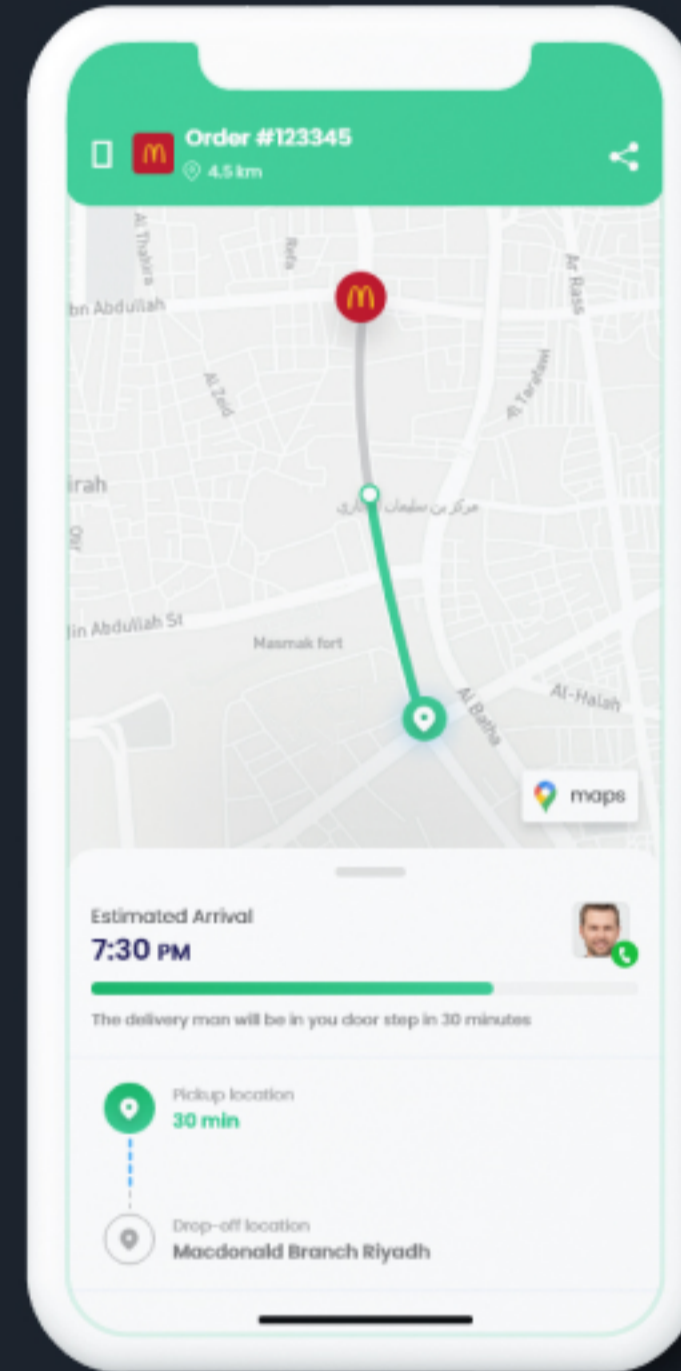

تطبيق المناديب

وهو تطبيق يسمح للمناديب بتلقي طلبات العملاء وتقديم عروض التوصيل ومتابعة الطلبات والحسابات المالية الخاصة بالطلبات التي قاموا بتنفيذها.