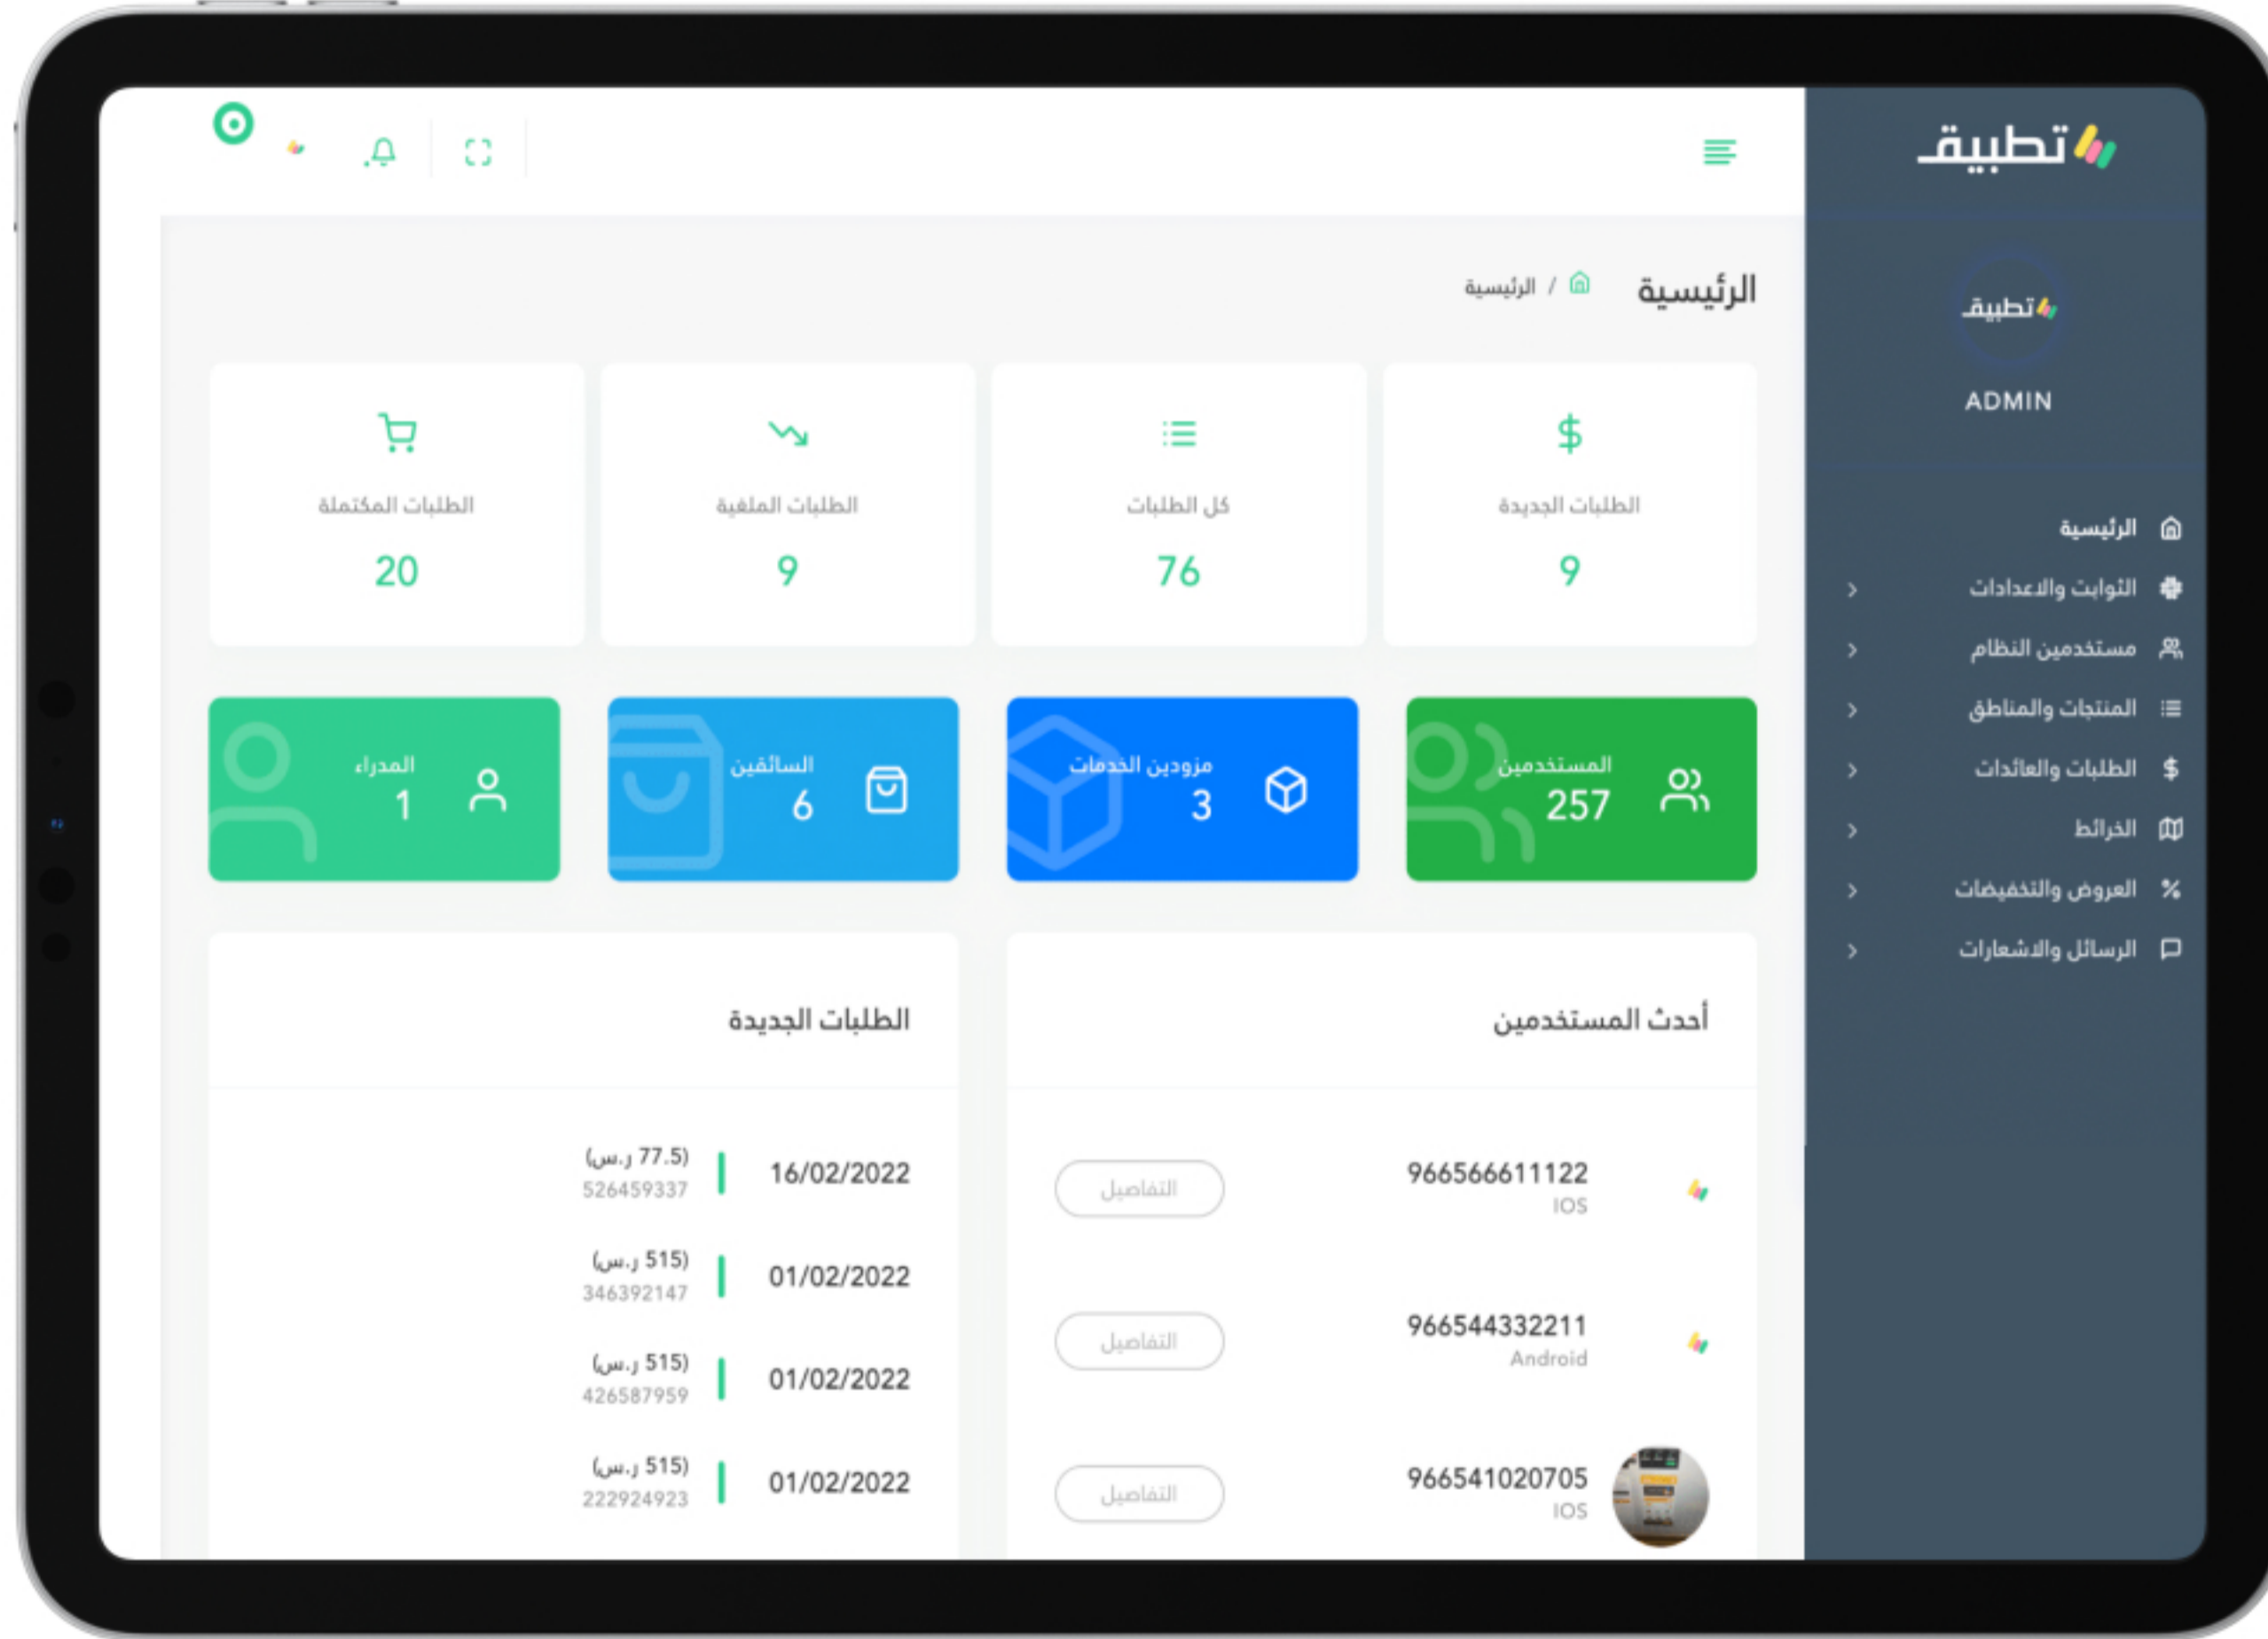

100% Native App

تطبيق المناديب المتطلبات والوظائف

الفكرة العامة

تطبيق الكتروني للهواتف المحمولة يهدف لتقديم خدمات التوصيل حيث يسمح التطبيق للعملاء بالوصول الى مزودي الخدمات مثل المتاجر والمطاعم والمقاهي او الصيدليات وطلب احتياجاتهم والحصول عليها من خلال خدمة التوصيل للمنازل عبر المناديب المشتركين في التطبيق ، مشابه لآلية تطبيق مرسول.

رؤية مباشرة ←

ثانيا - تطبيق العميل

وهو تطبيق يسمح للعملاء بالطلب من المطاعم، المقاهي، الصيدليات، السوبر ماركت و ارسال الطلبات إلى مناديب التوصيل و تلقي عروض التوصيل.

رؤية مباشرة ←

ثالثا - تطبيق مندوب التوصيل

وهو تطبيق يسمح للمناديب بتلقي طلبات العملاء وتقديم عروض التوصيل ومتابعة الطلبات والحسابات المالية الخاصة بالطلبات التي قاموا بتنفيذها.

رؤية مباشرة ←

رابعاً - لوحة تحكم الادارة

تعريف : نظام الكتروني خاص بالادارة يهدف للتحكم ببيانات التطبيقات ومتابعة العملاء والمناذيب ومتابعة الطلبات والحسابات المالية.

رؤية مباشرة ←

تطبيقات