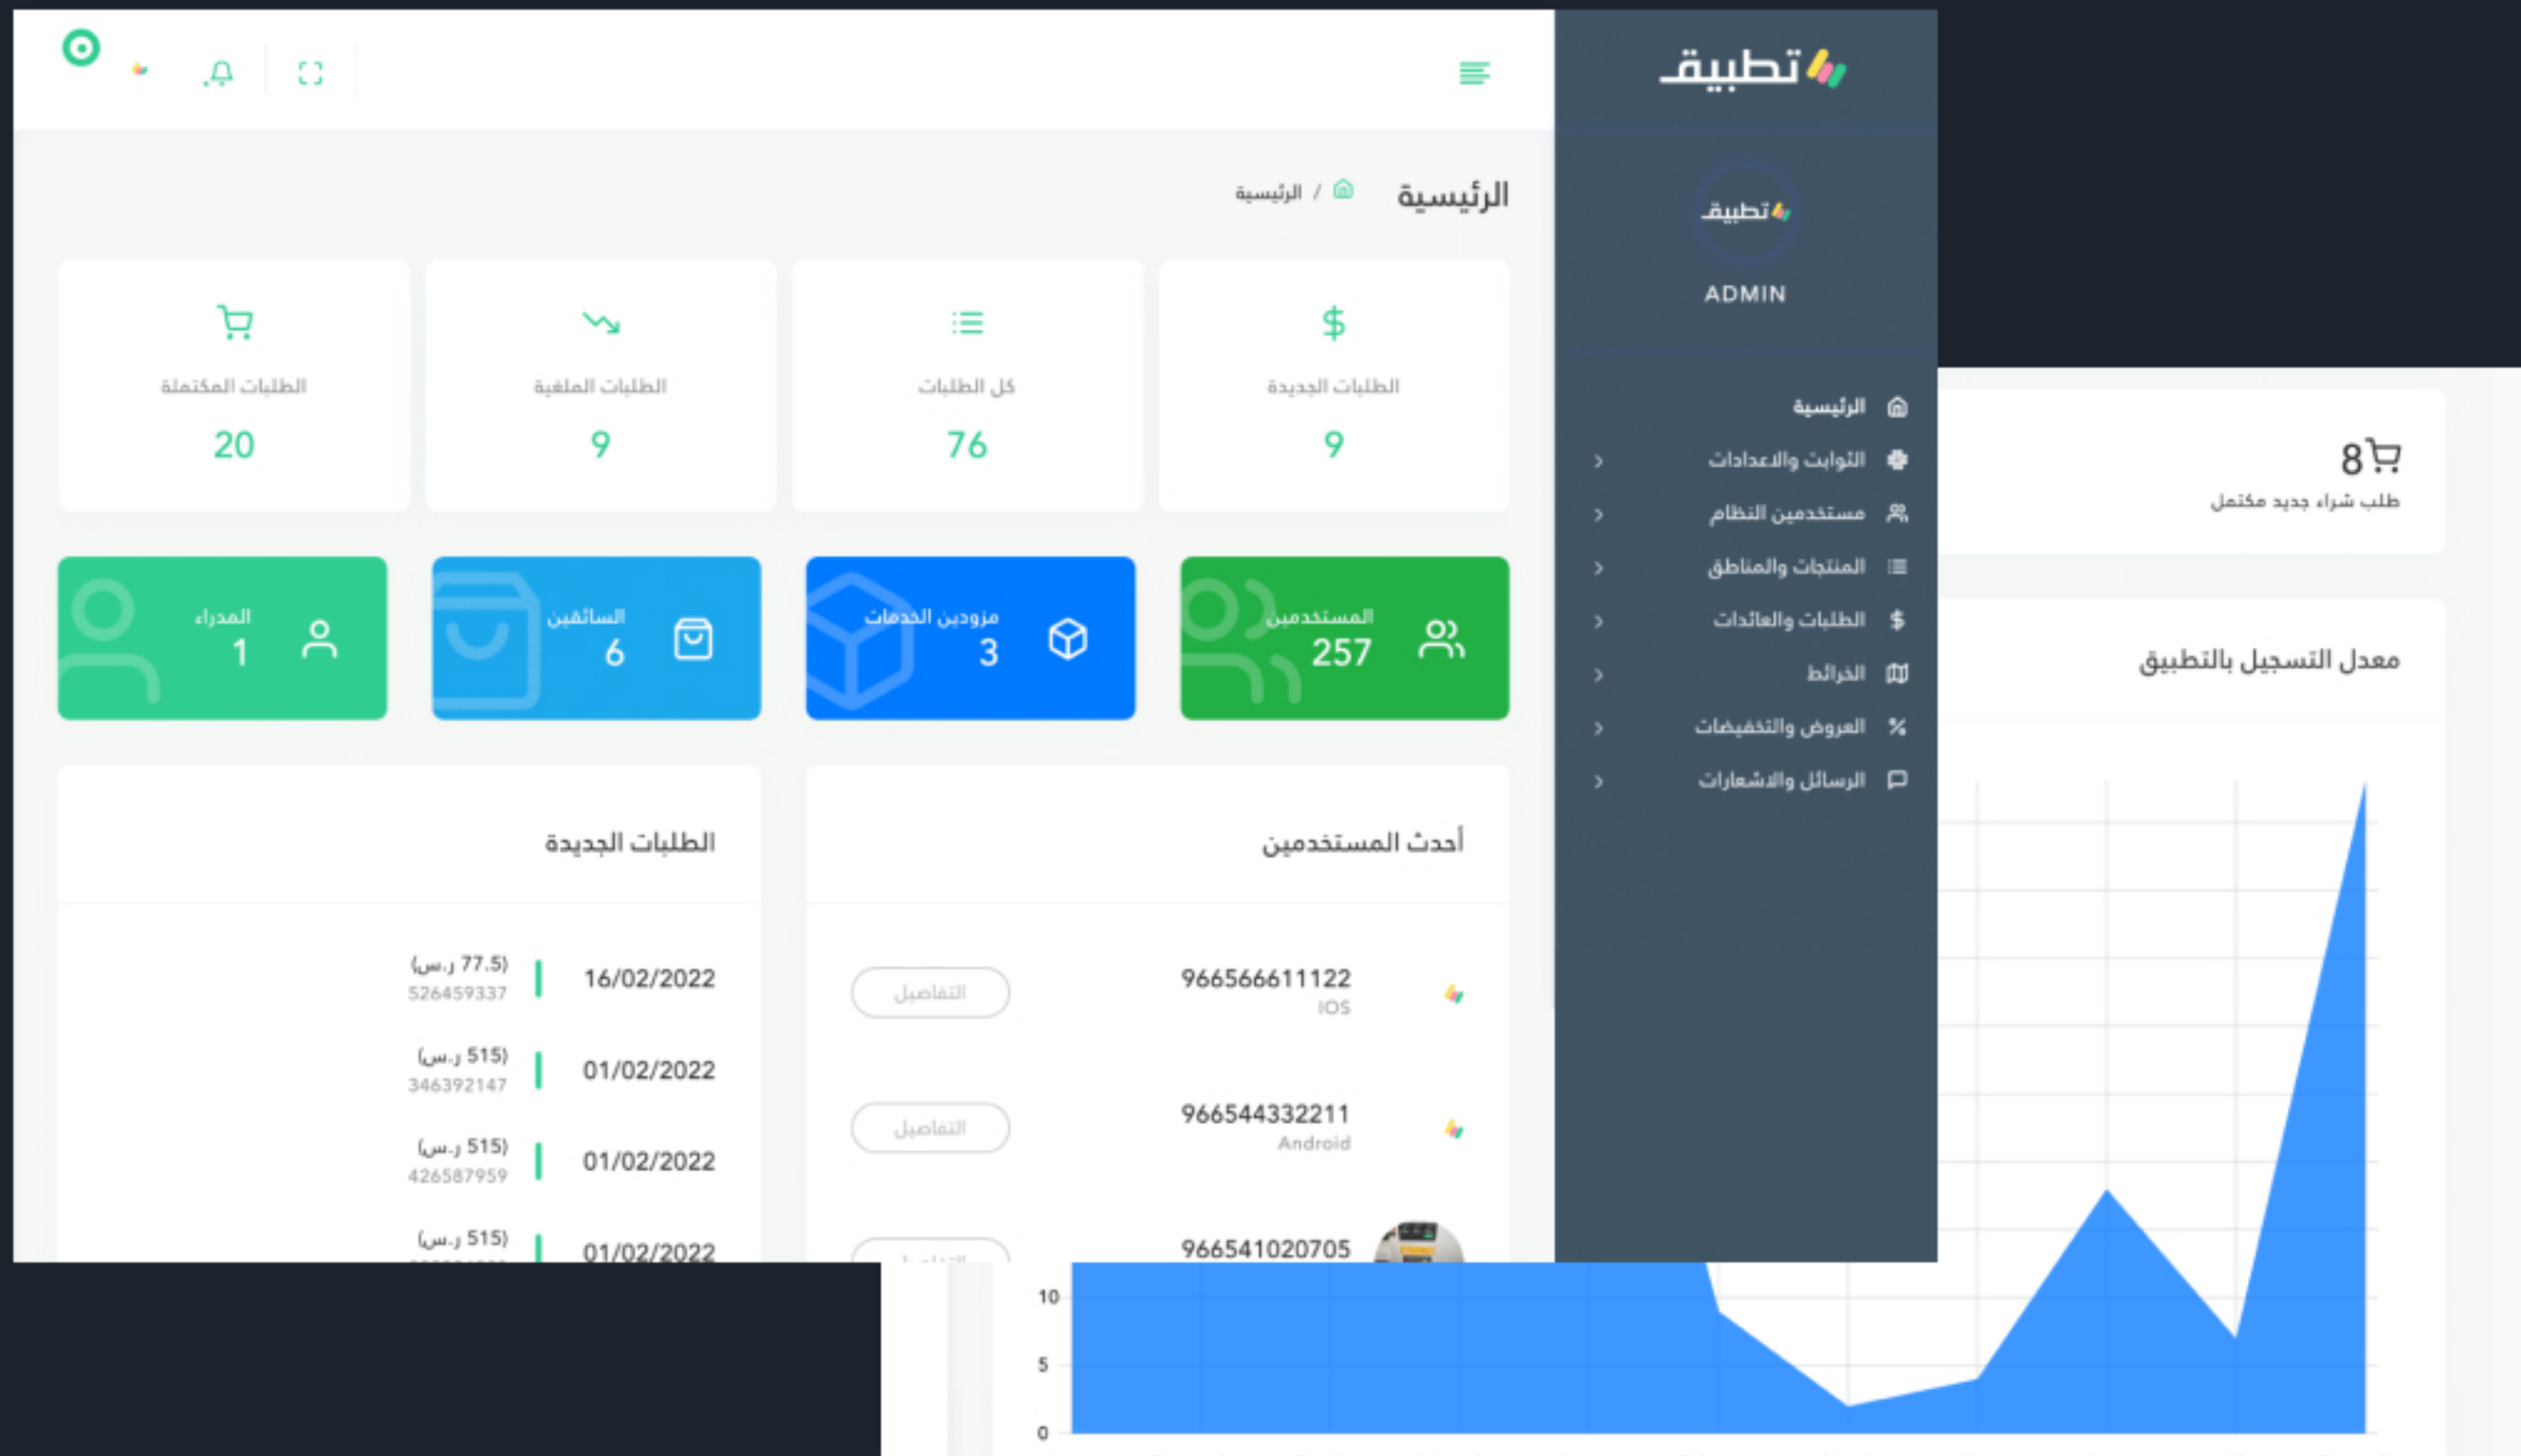

100% Native App

تطبيق المناديب المتطلبات والوظائف

الفكرة العامة

تطبيق الكتروني للهواتف المحمولة يهدف لتقديم خدمات التوصيل حيث يسمح التطبيق للعملاء بالوصول الى مزودي الخدمات مثل المتاجر والمطاعم والمقاهي او الصيدليات وطلب احتياجاتهم والحصول عليها من خلال خدمة التوصيل للمنازل عبر المناديب المشتركين في التطبيق ، مشابه لآلية تطبيق مرسول.

تطبيق للعملاء

2

وهو تطبيق يسمح للعملاء بالطلب من المطاعم، المقاهي، الصيدليات، السوبر ماركت و ارسال الطلبات إلى مناديب التوصيل و تلقي عروض التوصيل.

تطبيق المناديب

وهو تطبيق يسمح للمناديب بتلقي طلبات العملاء وتقديم عروض التوصيل ومتابعة الطلبات والحسابات المالية الخاصة بالطلبات التي قاموا بتنفيذها.

لوحة تحكم عامة للإدارة

4

للتحكم بجميع خصائص النظام ومتابعة المستخدمين،
المناديب، الطلبات والحسابات المالية

اللغات المتوفرة

التطبيق
تطبيق التوصيل للعملاء

اللغة الإنجليزية 

اللغة العربية

موقع تعريف
موقع إلكتروني خاص بتطبيقك

رؤية مباشرة ←

ثانيا - تطبيق العميل

وهو تطبيق يسمح للعملاء بالطلب من المطاعم، المقاهي، الصيدليات، السوبر ماركت و ارسال الطلبات إلى مناديب التوصيل و تلقي عروض التوصيل.

رؤية مباشرة ←

ثالثا - تطبيق مندوب التوصيل