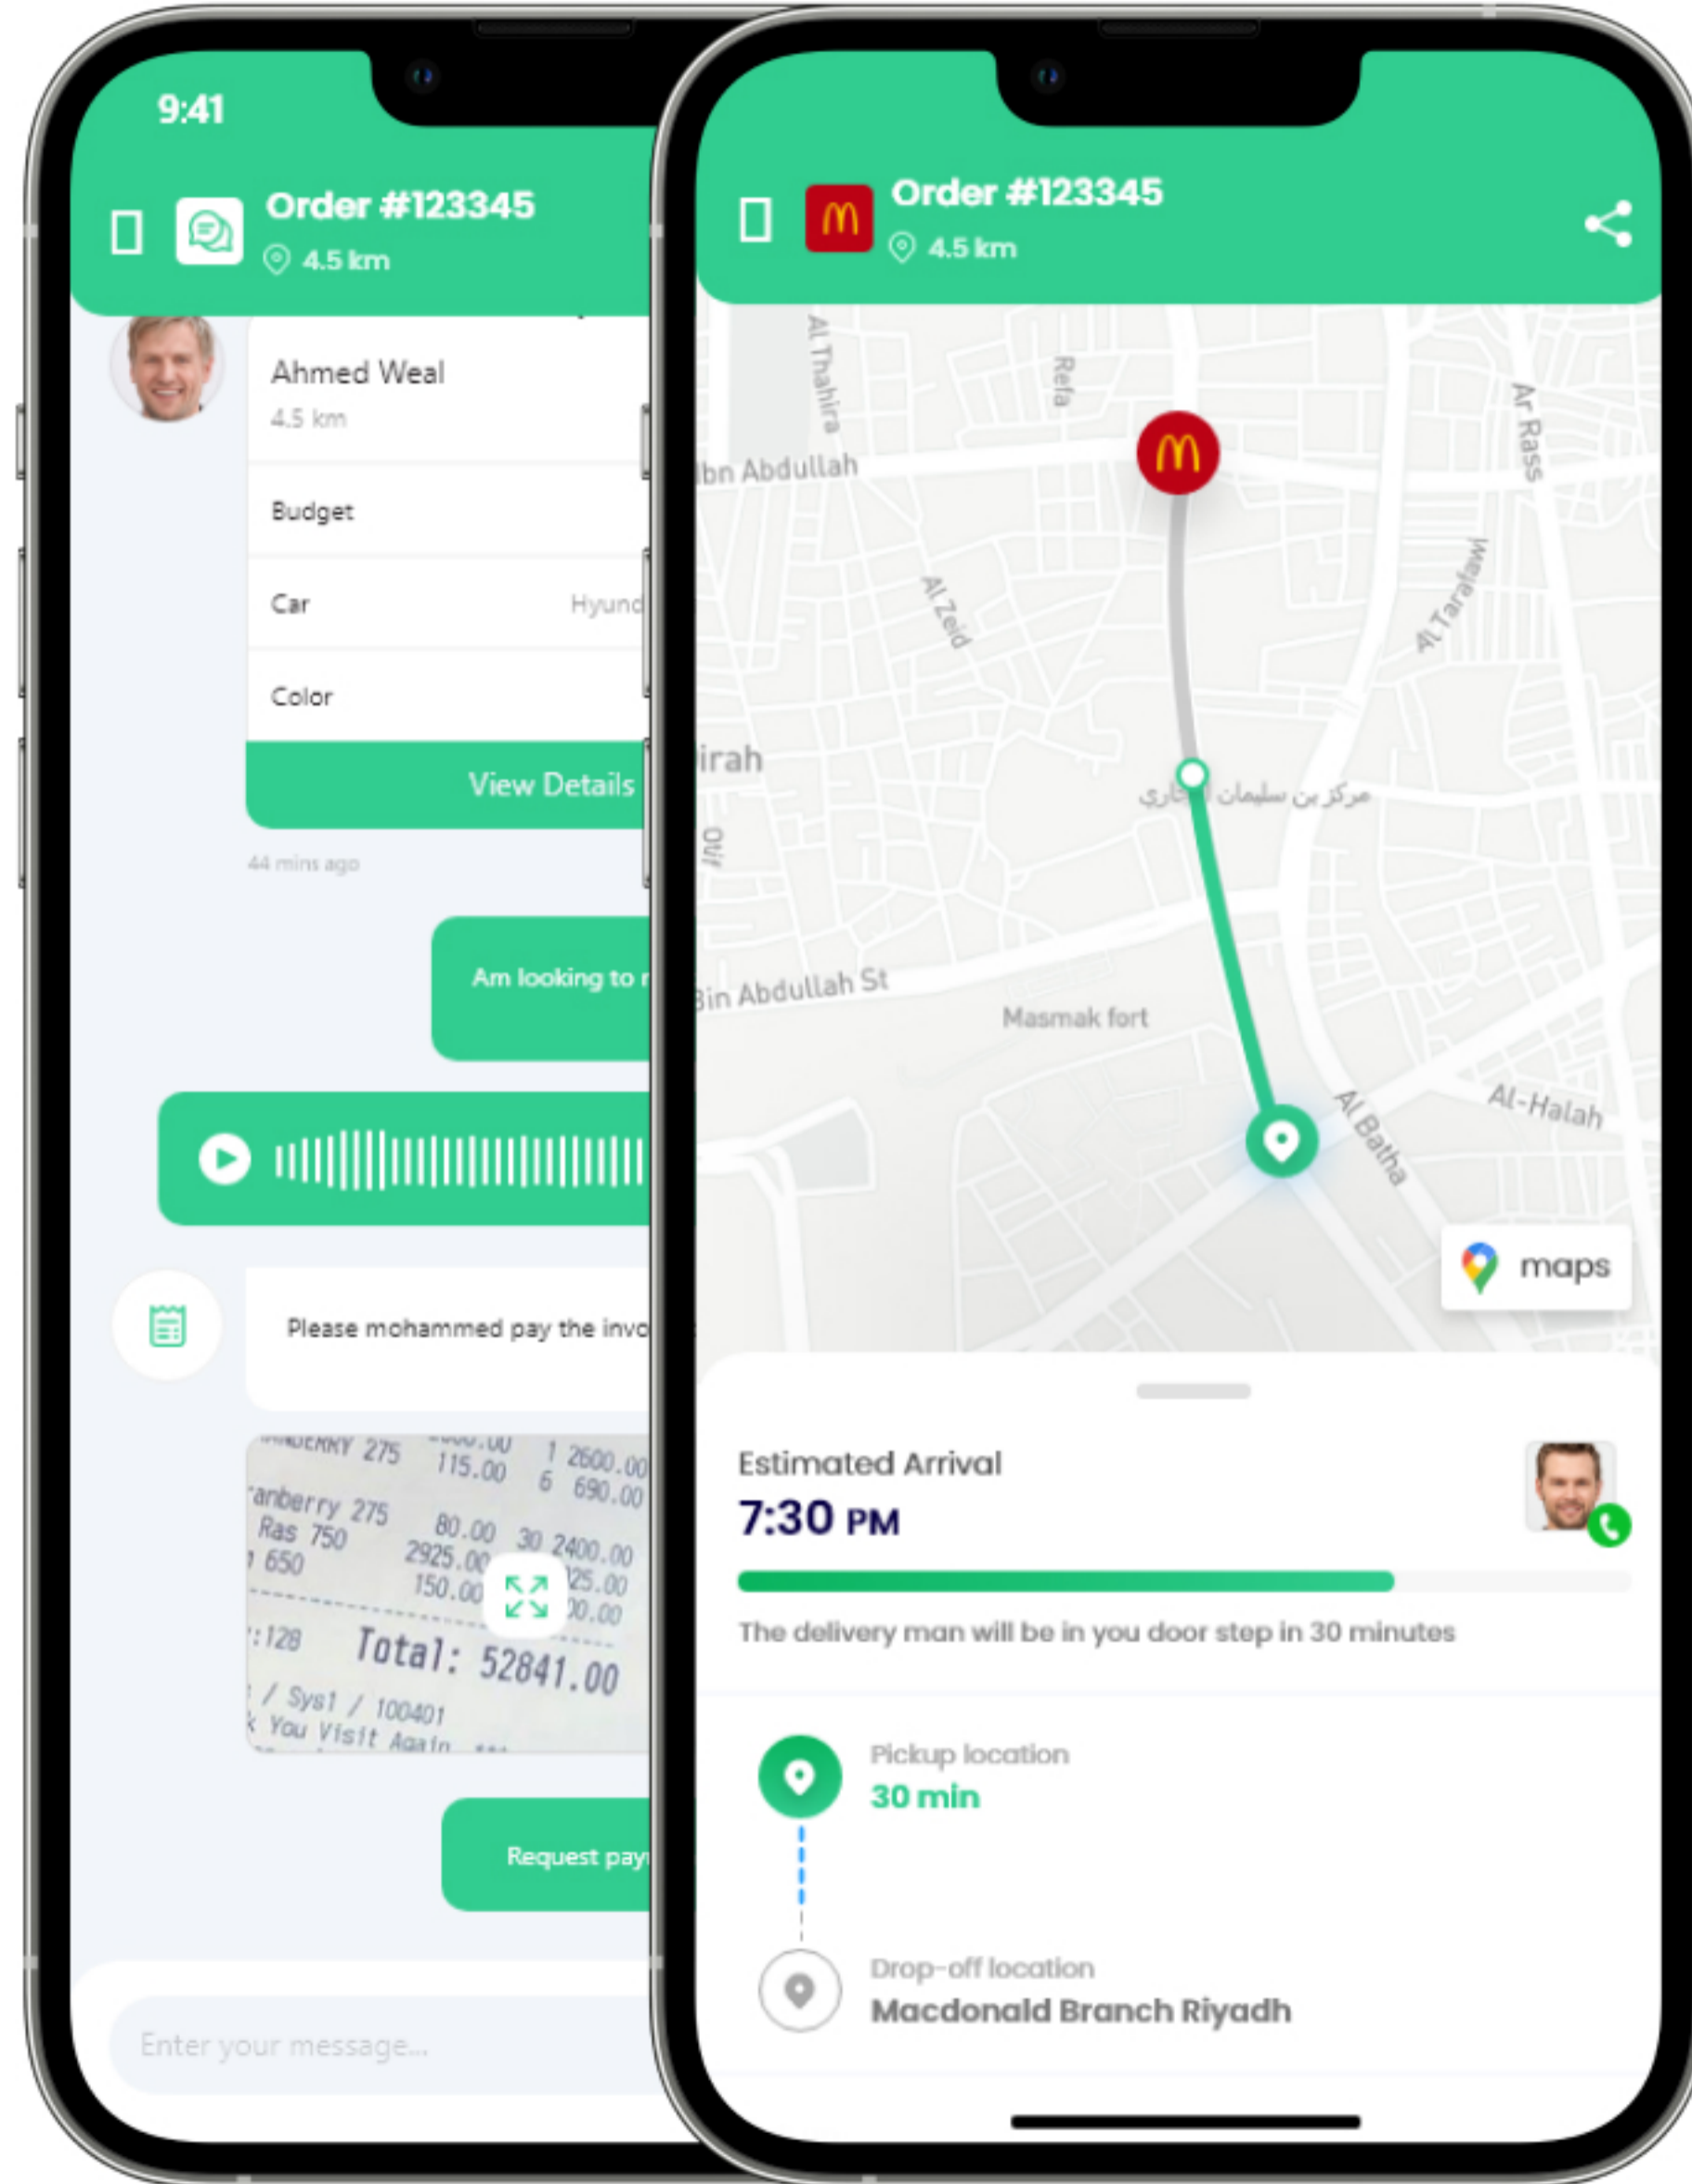

100% Native App

تطبيق المناديب المتطلبات والوظائف

الفكرة العامة

تطبيق الكتروني للهواتف المحمولة يهدف لتقديم خدمات التوصيل حيث يسمح التطبيق للعملاء بالوصول الى مزودي الخدمات مثل المتاجر والمطاعم والمقاهي او الصيدليات وطلب احتياجاتهم والحصول عليها من خلال خدمة التوصيل للمنازل عبر المناديب المشتركين في التطبيق ، مشابه لآلية تطبيق مرسول.

رؤية مباشرة ←

ثانيا - تطبيق العميل

وهو تطبيق يسمح للعملاء بالطلب من المطاعم، المقاهي، الصيدليات، السوبر ماركت و ارسال الطلبات إلى مناديب التوصيل و تلقي عروض التوصيل.

رؤية مباشرة ←

ثالثا - تطبيق مندوب التوصيل