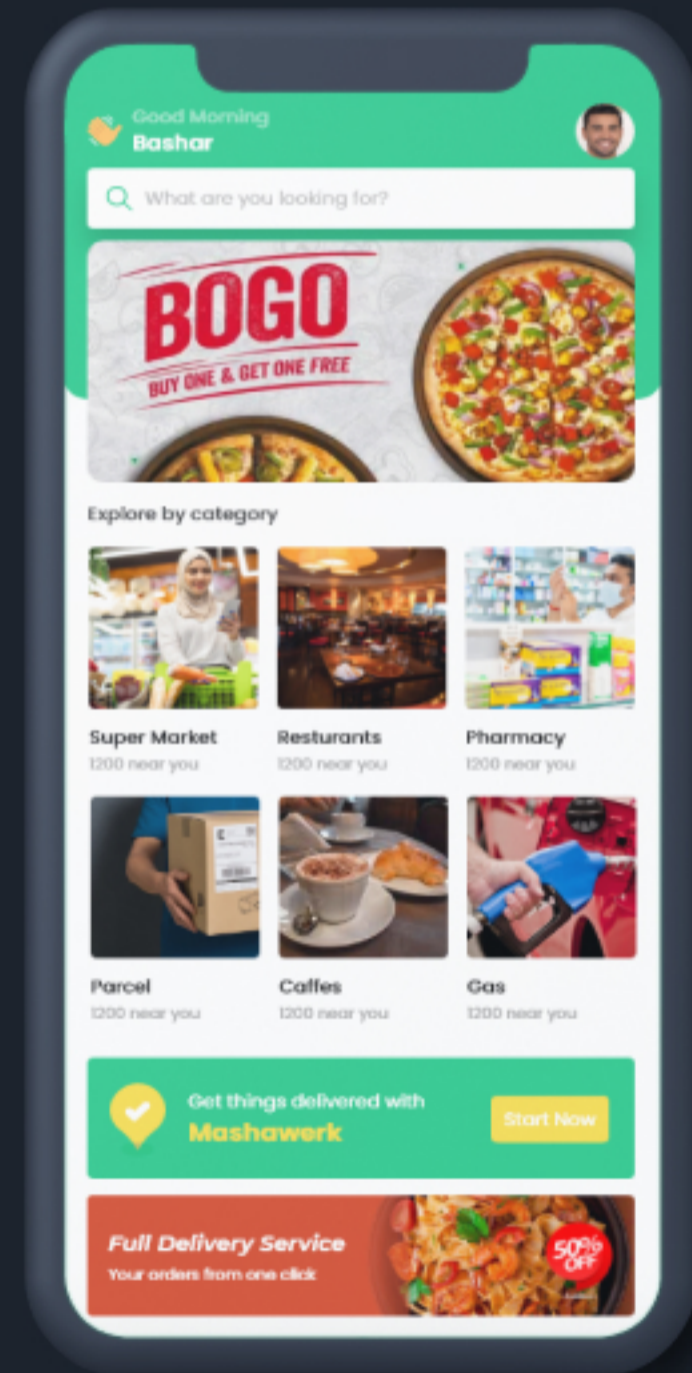

100% Native App

تطبيق المناديب المتطلبات والوظائف

الفكرة العامة

تطبيق الكتروني للهواتف المحمولة يهدف لتقديم خدمات التوصيل حيث يسمح التطبيق للعملاء بالوصول الى مزودي الخدمات مثل المتاجر والمطاعم والمقاهي او الصيدليات وطلب احتياجاتهم والحصول عليها من خلال خدمة التوصيل للمنازل عبر المناديب المشتركين في التطبيق ، مشابه لآلية تطبيق مرسول.

التطبيق يعتبر ملك بالكامل
التطوير والتحديث تطبيقاتك تلقائيا
دعم فني مستمر على مدار 24 / 7
المبلغ يدفع مرة واحدة في العمر

تطبيق

مكونات التطبيق

موقع تعريفى (Landing Page)

1

لعرض المتاجر والمطاعم او مزودي الخدمات حسب تصنيفاتهم المختلفة وتقديم طلبات التوصيل للمناديب والحصول على مشترياتهم من خلال التواصل مع المناديب والحصول على أفضل عروض التوصيل.

تطبيق للعملاء

2

وهو تطبيق يسمح للعملاء بالطلب من المطاعم، المقاهي، الصيدليات، السوبر ماركت و ارسال الطلبات إلى مناديب التوصيل و تلقي عروض التوصيل.

تطبيق المناديب

وهو تطبيق يسمح للمناديب بتلقي طلبات العملاء وتقديم عروض التوصيل ومتابعة الطلبات والحسابات المالية الخاصة بالطلبات التي قاموا بتنفيذها.

رؤية مباشرة ←

ثانيا - تطبيق العميل

وهو تطبيق يسمح للعملاء بالطلب من المطاعم، المقاهي، الصيدليات، السوبر ماركت و ارسال الطلبات إلى مناديب التوصيل و تلقي عروض التوصيل.

رؤية مباشرة ←

ثالثا - تطبيق مندوب التوصيل