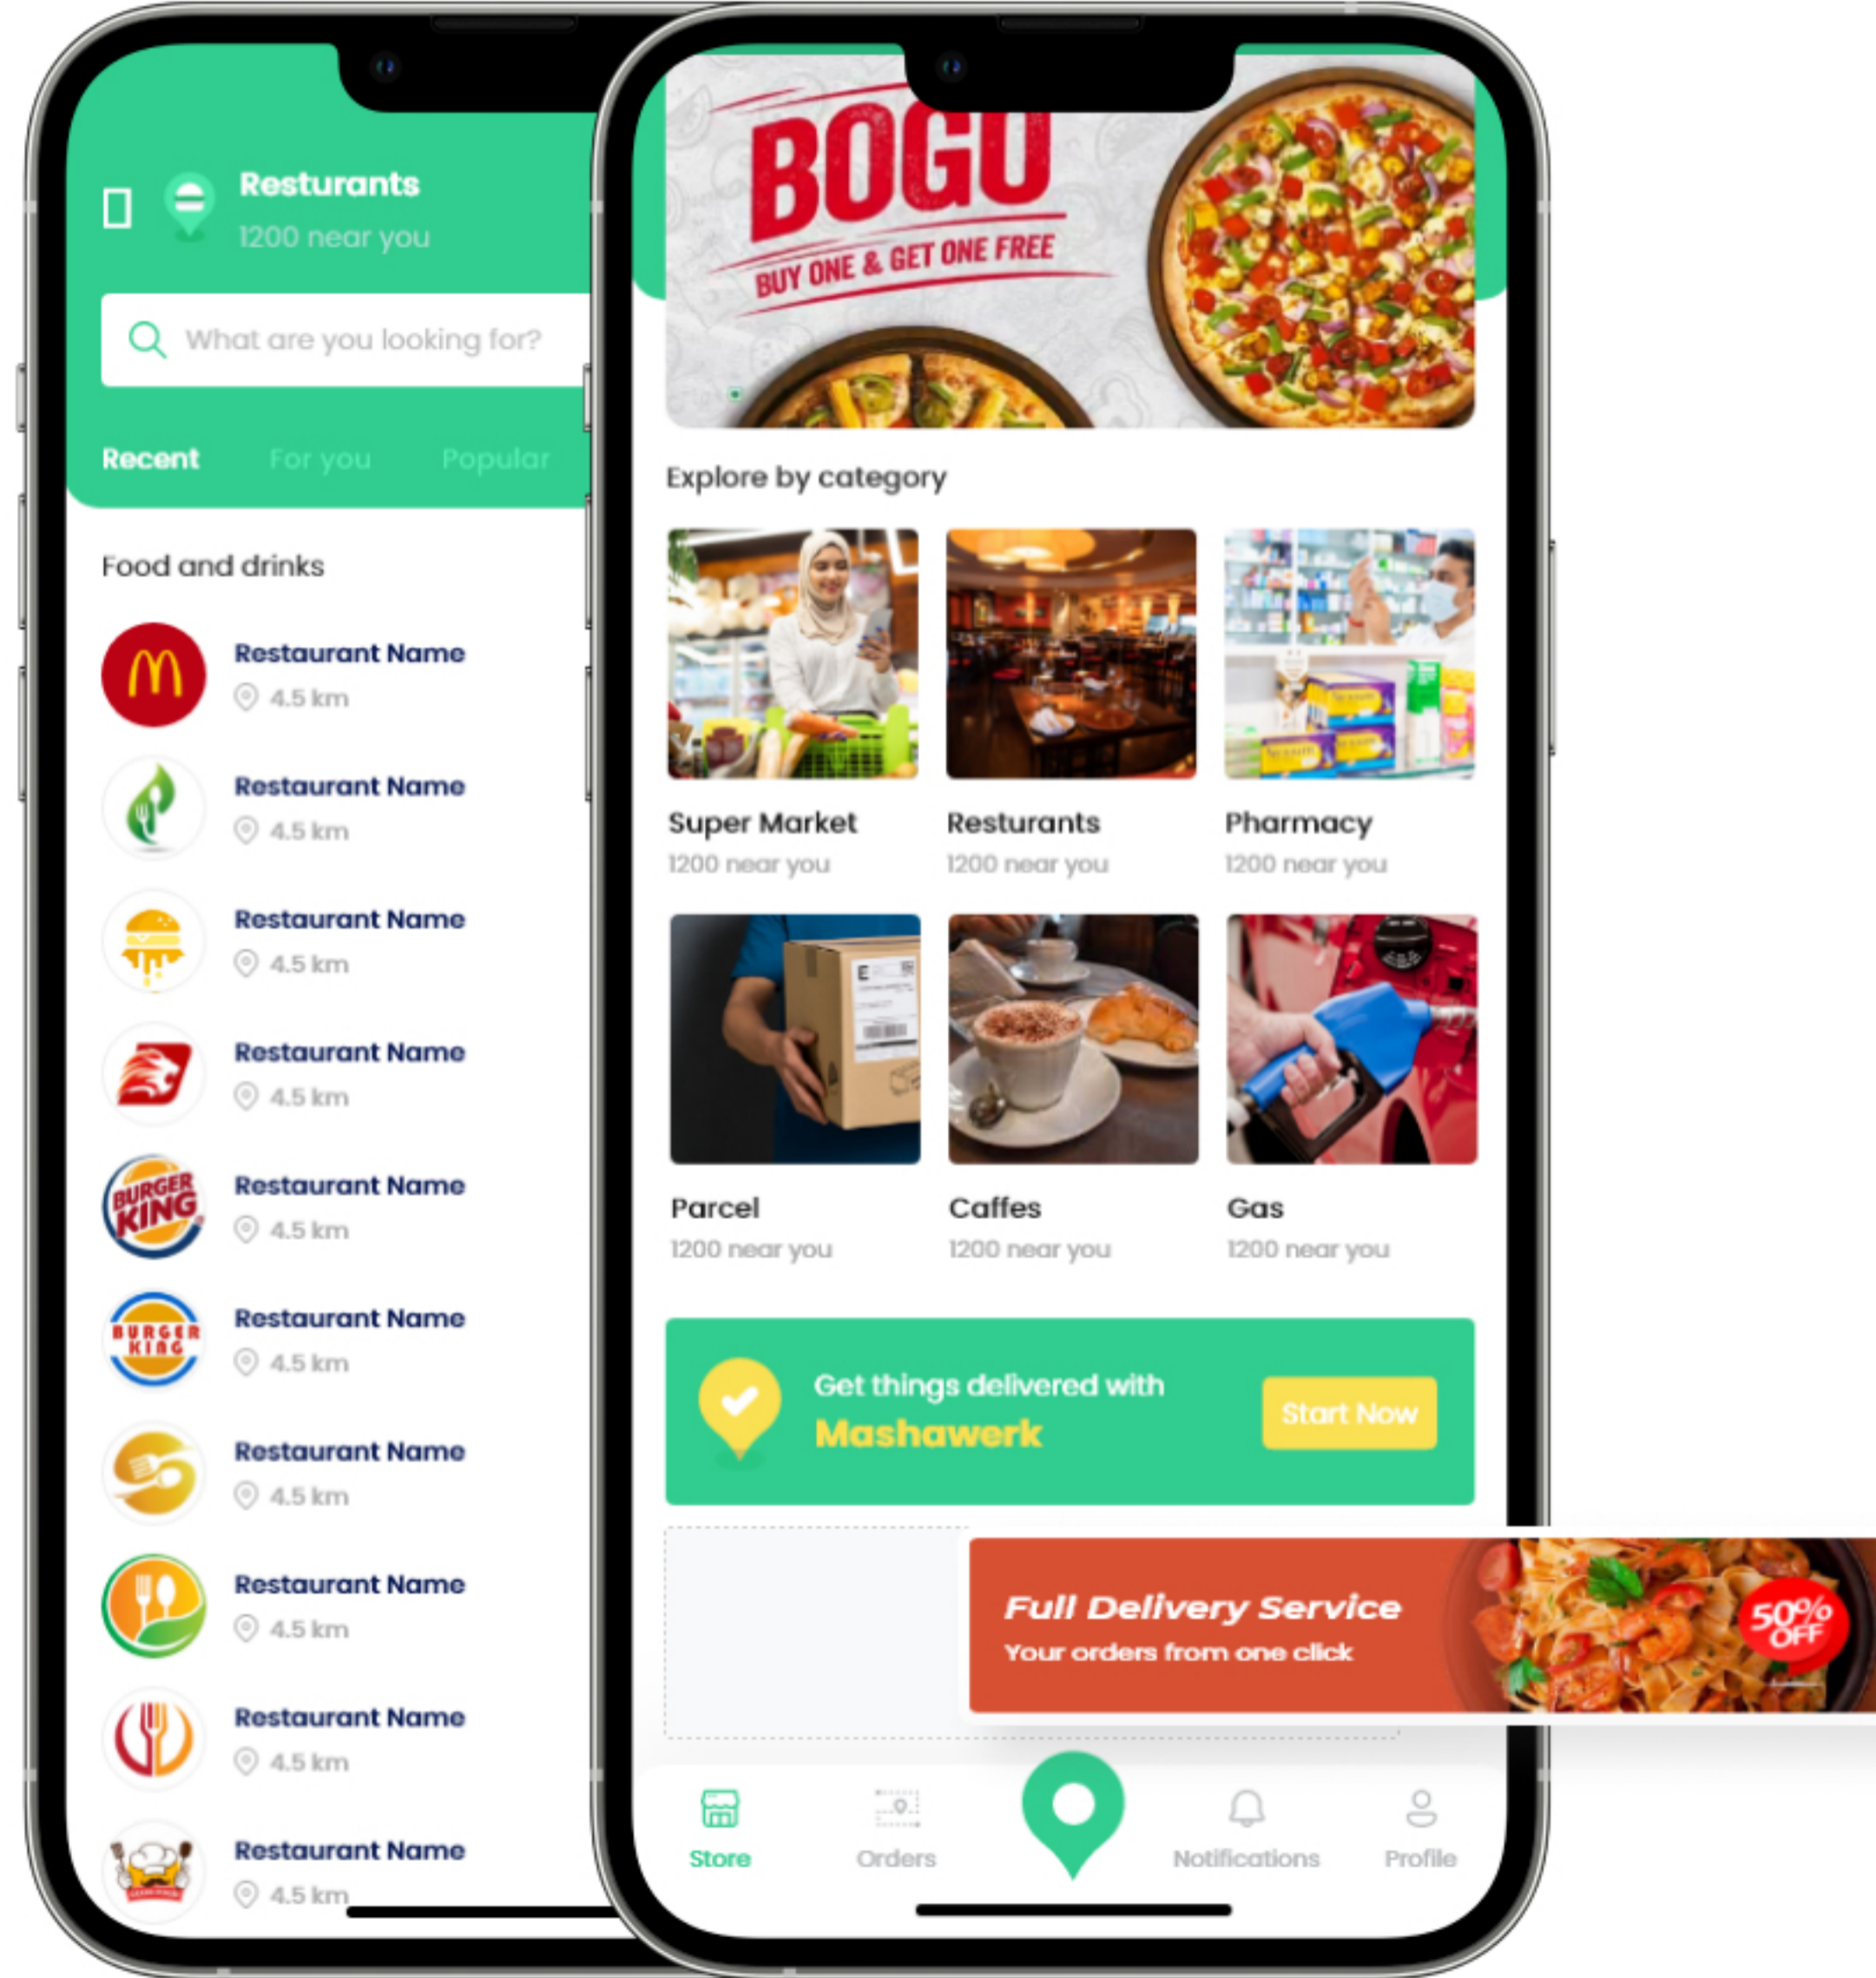

100% Native App

تطبيق المناديب المتطلبات والوظائف

الفكرة العامة

تطبيق الكتروني للهواتف المحمولة يهدف لتقديم خدمات التوصيل حيث يسمح التطبيق للعملاء بالوصول الى مزودي الخدمات مثل المتاجر والمطاعم والمقاهي او الصيدليات وطلب احتياجاتهم والحصول عليها من خلال خدمة التوصيل للمنازل عبر المناديب المشتركين في التطبيق ، مشابه لآلية تطبيق مرسول.

تطبيق للعملاء

2

وهو تطبيق يسمح للعملاء بالطلب من المطاعم، المقاهي، الصيدليات، السوبر ماركت و ارسال الطلبات إلى مناديب التوصيل و تلقي عروض التوصيل.

تطبيق المناديب

وهو تطبيق يسمح للمناديب بتلقي طلبات العملاء وتقديم عروض التوصيل ومتابعة الطلبات والحسابات المالية الخاصة بالطلبات التي قاموا بتنفيذها.

رؤية مباشرة ←

ثانيا - تطبيق العميل

وهو تطبيق يسمح للعملاء بالطلب من المطاعم، المقاهي، الصيدليات، السوبر ماركت و ارسال الطلبات إلى مناديب التوصيل و تلقي عروض التوصيل.

رؤية مباشرة ←

ثالثا - تطبيق مندوب التوصيل