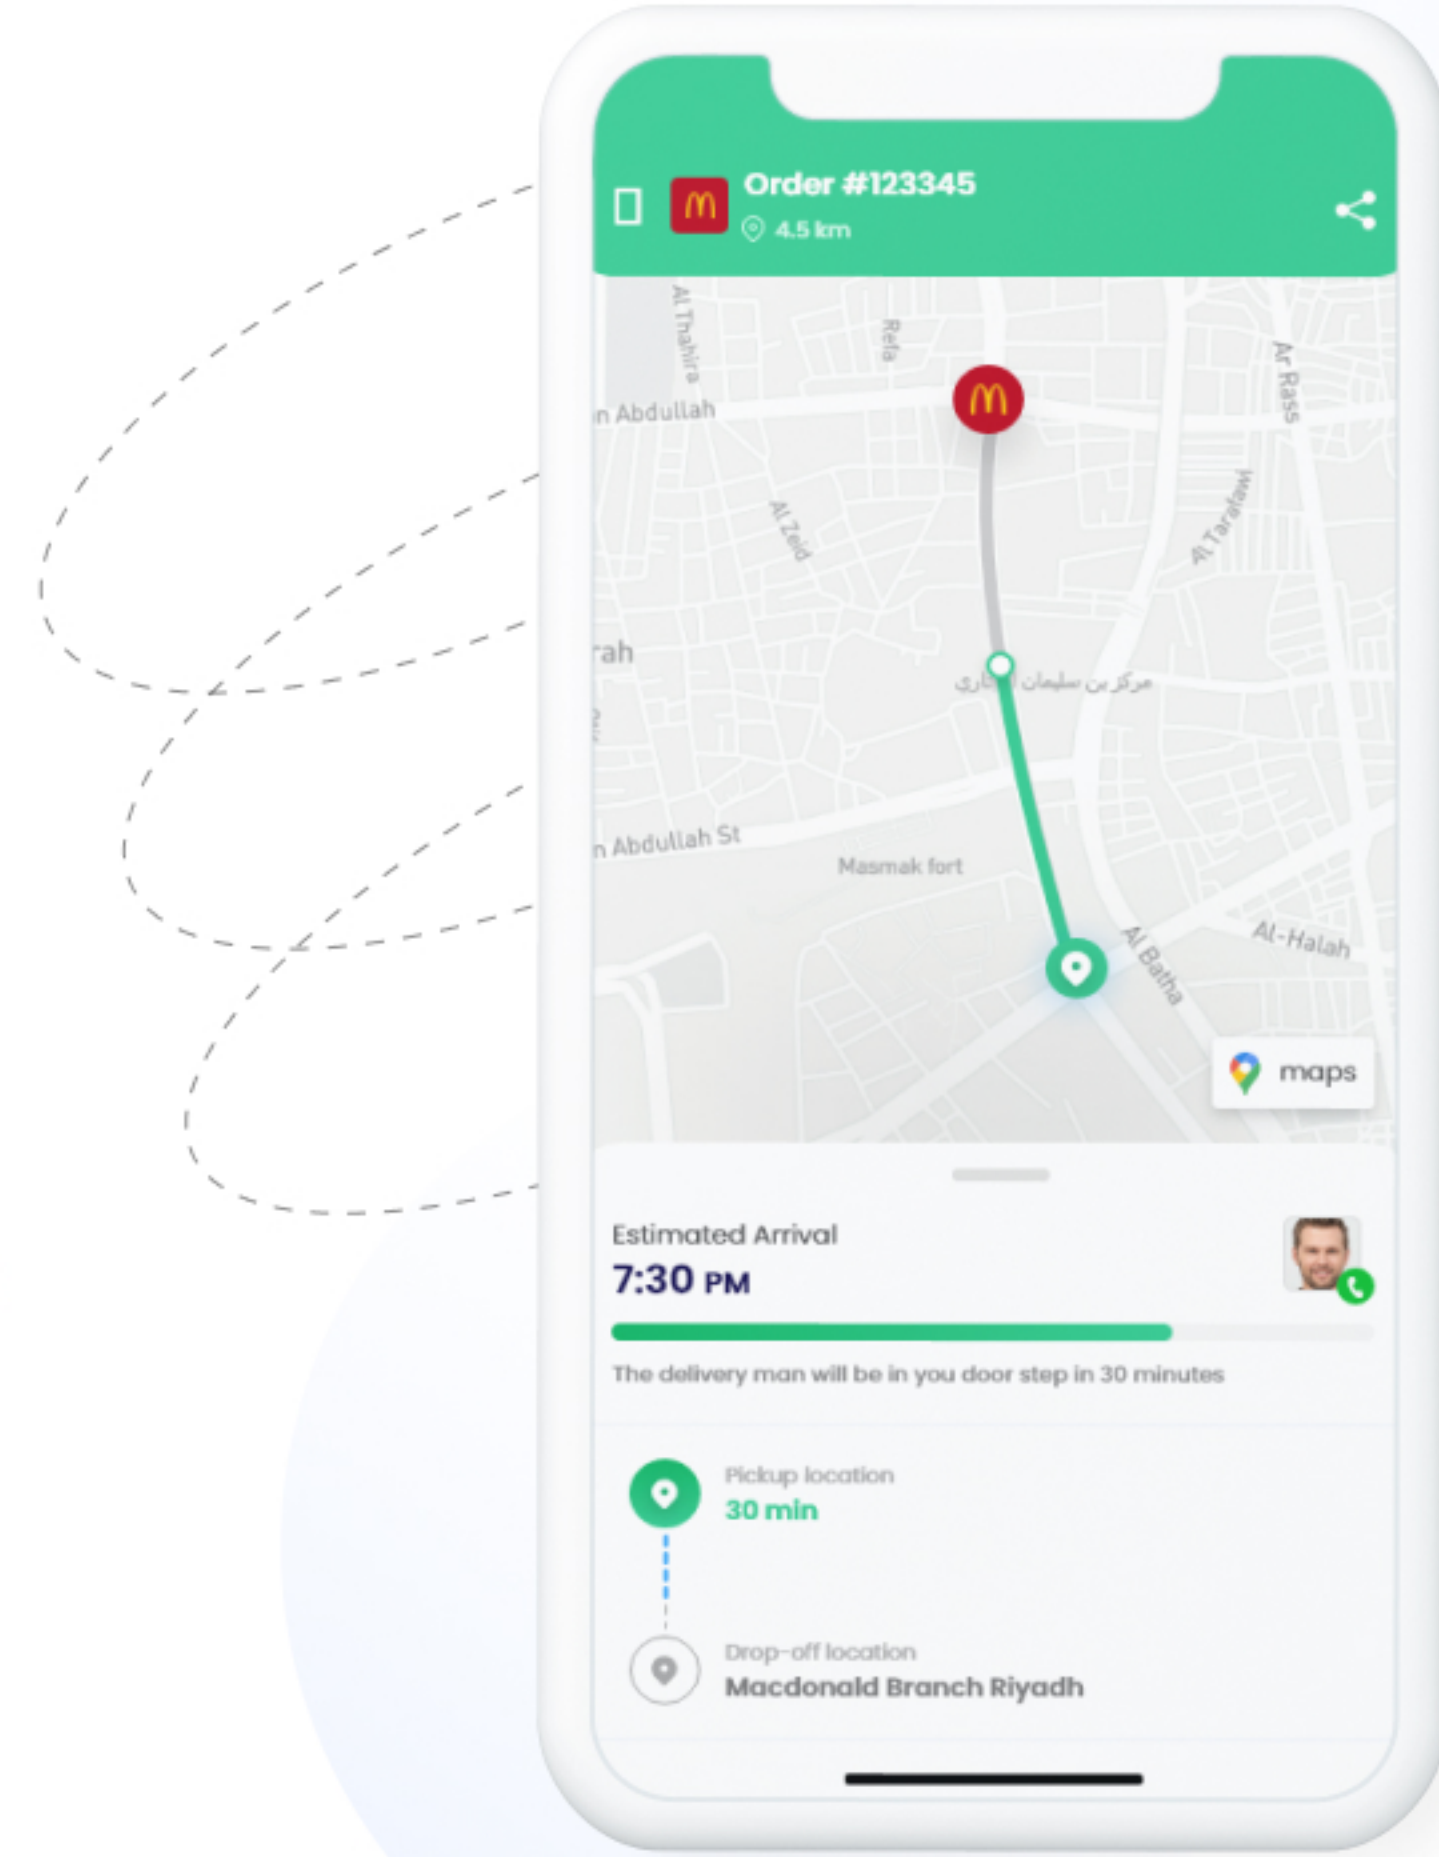

100% Native App

تطبيق المناديب المتطلبات والوظائف

الفكرة العامة

تطبيق الكتروني للهواتف المحمولة يهدف لتقديم خدمات التوصيل حيث يسمح التطبيق للعملاء بالوصول الى مزودي الخدمات مثل المتاجر والمطاعم والمقاهي او الصيدليات وطلب احتياجاتهم والحصول عليها من خلال خدمة التوصيل للمنازل عبر المناديب المشتركين في التطبيق ، مشابه لآلية تطبيق مرسول.

التطبيق يعتبر ملك بالكامل
التطوير والتحديث تطبيقاتك تلقائيا
دعم فني مستمر على مدار 24 / 7
المبلغ يدفع مرة واحدة في العمر

تطبيق

مكونات التطبيق

موقع تعريفى (Landing Page)

1

لعرض المتاجر والمطاعم او مزودي الخدمات حسب تصنيفاتهم المختلفة وتقديم طلبات التوصيل للمناديب والحصول على مشترياتهم من خلال التواصل مع المناديب والحصول على أفضل عروض التوصيل.

تطبيق للعملاء

2

وهو تطبيق يسمح للعملاء بالطلب من المطاعم، المقاهي، الصيدليات، السوبر ماركت و ارسال الطلبات إلى مناديب التوصيل و تلقي عروض التوصيل.

تطبيق المناديب

وهو تطبيق يسمح للمناديب بتلقي طلبات العملاء وتقديم عروض التوصيل ومتابعة الطلبات والحسابات المالية الخاصة بالطلبات التي قاموا بتنفيذها.