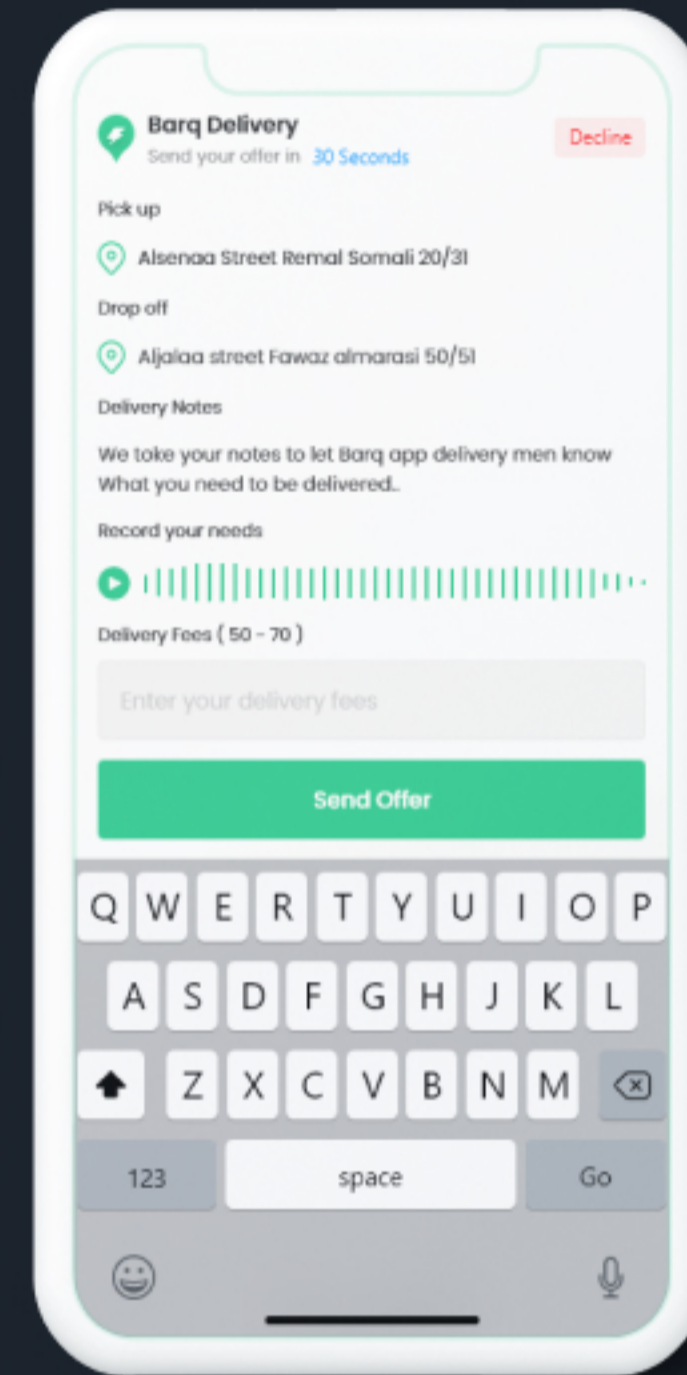

100% Native App

تطبيق المناديب المتطلبات والوظائف

الفكرة العامة

تطبيق الكتروني للهواتف المحمولة يهدف لتقديم خدمات التوصيل حيث يسمح التطبيق للعملاء بالوصول الى مزودي الخدمات مثل المتاجر والمطاعم والمقاهي او الصيدليات وطلب احتياجاتهم والحصول عليها من خلال خدمة التوصيل للمنازل عبر المناديب المشتركين في التطبيق ، مشابه لآلية تطبيق مرسول.

التطبيق يعتبر ملك بالكامل
التطوير والتحديث تطبيقاتك تلقائيا
دعم فني مستمر على مدار 24 / 7
المبلغ يدفع مرة واحدة في العمر

تطبيق

مكونات التطبيق

موقع تعريفى (Landing Page)

1

لعرض المتاجر والمطاعم او مزودي الخدمات حسب تصنيفاتهم المختلفة وتقديم طلبات التوصيل للمناديب والحصول على مشترياتهم من خلال التواصل مع المناديب والحصول على أفضل عروض التوصيل.

تطبيق للعملاء

2

وهو تطبيق يسمح للعملاء بالطلب من المطاعم، المقاهي، الصيدليات، السوبر ماركت و ارسال الطلبات إلى مناديب التوصيل و تلقي عروض التوصيل.

تطبيق المناديب

وهو تطبيق يسمح للمناديب بتلقي طلبات العملاء وتقديم عروض التوصيل ومتابعة الطلبات والحسابات المالية الخاصة بالطلبات التي قاموا بتنفيذها.

رؤية مباشرة ←

ثانيا - تطبيق العميل

وهو تطبيق يسمح للعملاء بالطلب من المطاعم، المقاهي، الصيدليات، السوبر ماركت و ارسال الطلبات إلى مناديب التوصيل و تلقي عروض التوصيل.

رؤية مباشرة ←

ثالثا - تطبيق مندوب التوصيل