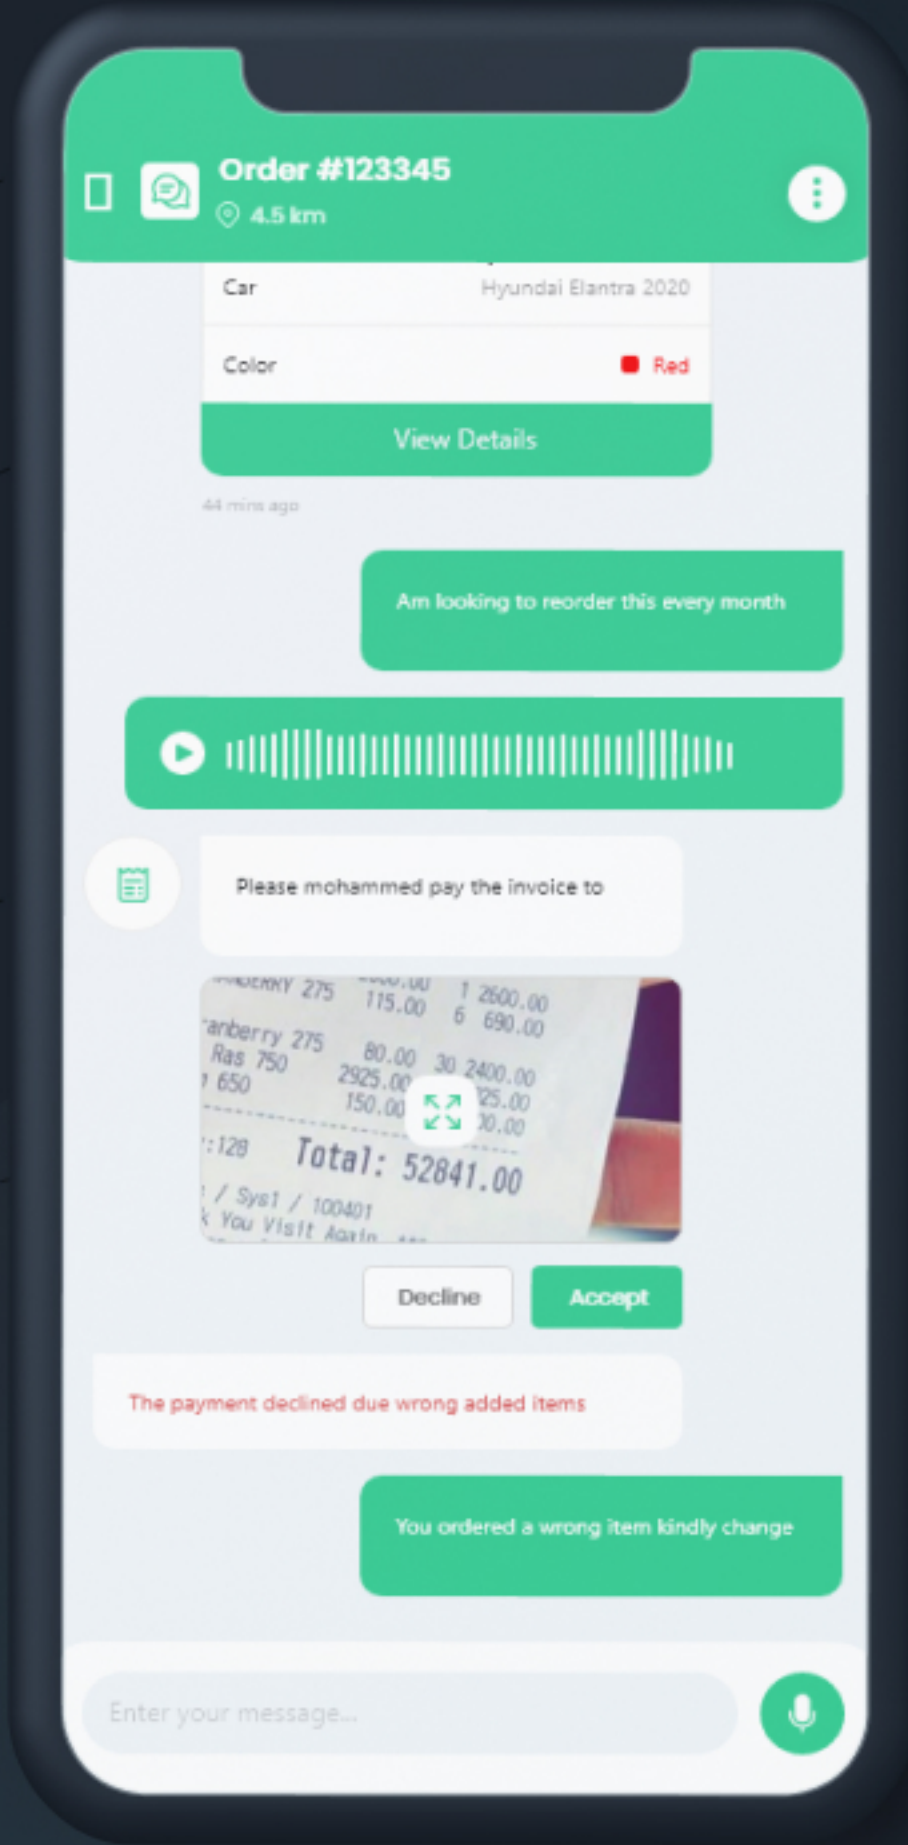

100% Native App

تطبيق المناديب المتطلبات والوظائف

الفكرة العامة

تطبيق الكتروني للهواتف المحمولة يهدف لتقديم خدمات التوصيل حيث يسمح التطبيق للعملاء بالوصول الى مزودي الخدمات مثل المتاجر والمطاعم والمقاهي او الصيدليات وطلب احتياجاتهم والحصول عليها من خلال خدمة التوصيل للمنازل عبر المناديب المشتركين في التطبيق ، مشابه لآلية تطبيق مرسول.

التطبيق يعتبر ملك بالكامل
التطوير والتحديث تطبيقاتك تلقائيا
دعم فني مستمر على مدار 24 / 7
المبلغ يدفع مرة واحدة في العمر

تطبيق

مكونات التطبيق

موقع تعريفى (Landing Page)

1

لعرض المتاجر والمطاعم او مزودي الخدمات حسب تصنيفاتهم المختلفة وتقديم طلبات التوصيل للمناديب والحصول على مشترياتهم من خلال التواصل مع المناديب والحصول على أفضل عروض التوصيل.

تطبيق للعملاء

2

وهو تطبيق يسمح للعملاء بالطلب من المطاعم، المقاهي، الصيدليات، السوبر ماركت و ارسال الطلبات إلى مناديب التوصيل و تلقي عروض التوصيل.

تطبيق المناديب

وهو تطبيق يسمح للمناديب بتلقي طلبات العملاء وتقديم عروض التوصيل ومتابعة الطلبات والحسابات المالية الخاصة بالطلبات التي قاموا بتنفيذها.